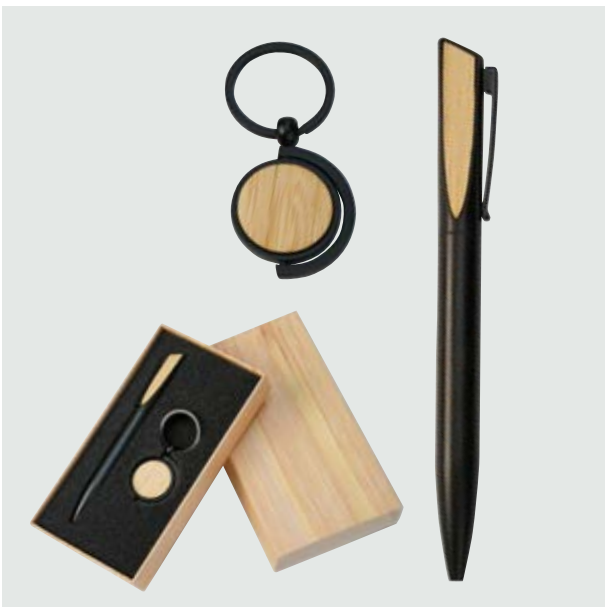

Material: Raffia
Medida: 40 x 33 cm

- Magnetic button closure.

BOLÍGRAFOS

bolígrafos premium

BOL 501 Set Bolígrafos Basquiat ■

Material: Metal

Medida: 13.7 x 1.2. cm

- Juego de bolígrafo y roller ball.
- Incluye caja de presentación.

BOL 502 Set Bolígrafos Klee □

Material: Metal

Medida: 13.7 x 1 cm.

- Juego de bolígrafo y roller ball.
- Detalle de curpiel en tapas.
- Incluye caja de presentación.

BOL 503 Set Bolígrafos Lennon

Material: Metal

Medida: 13.7 x 0.8 cm

- Juego de bolígrafo y roller ball.
- Incluye caja de presentación.

BOL 505 Set Bolígrafo Pissarro

Material: Metal con terminado en lámina de bambú
Medida: Bolígrafo: 14 x 1.2 cm. Llavero: 7.5 x 3 cm diámetro

- Juego de bolígrafo y llavero con aplicaciones de lámina de bambú.
- Incluye caja de presentación con acabado bambú.

BOL 515 Bolígrafo Morisot

Material: Aluminio
Medida: 15 x 1.2 cm

- Bolígrafo con punta touchpad.
- Barril con diseño texturizado en rubber.
- Incluye estuche Window Flat